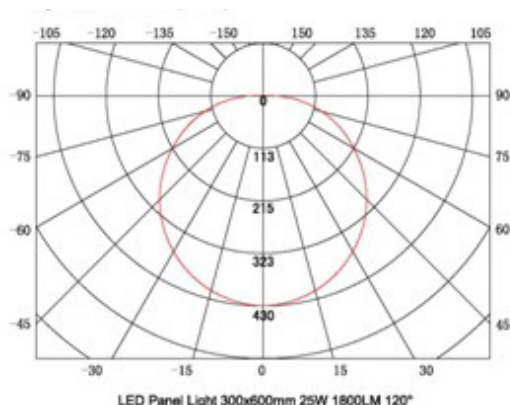

Date tehnice

Cod	Putere^[W]	Luminozitate^[Lm]	Eficacitate^[Lm / W]	Temp. culoare^[K]	Dimensiuni^[mm]	Greutate^[kg]
AR22WW-MW	22	1650	75	3000	300x600x8	1.9
AR22NW-MW	22	1870	85	4000	300x600x8	1.9
AR22W-MW	22	1870	85	6000	300x600x8	1.9

Accesorii

Cod produs	Sistem de suspendare	Sistem de aplicare	Clipsuri de încadrare	Kit de urgență	Driver dim. 0-10V	Driver DALI	Senzor
TOATE CODURILE	DA	DA	DA	Extern	0-10	DA	Extern

Schițe fotometrice

Produse similare

Quadro
36 W 3490 Lm / 3780 Lm / 3790 Lm

Ponte
40 W 3490 Lm / 3780 Lm / 3790 Lm

Helia
55 W 3190 Lm / 3575 Lm / 3850 Lm

Caro
10 W 600 Lm / 620 Lm / 630 Lm
15 W 1260 Lm / 1280 Lm / 1290 Lm