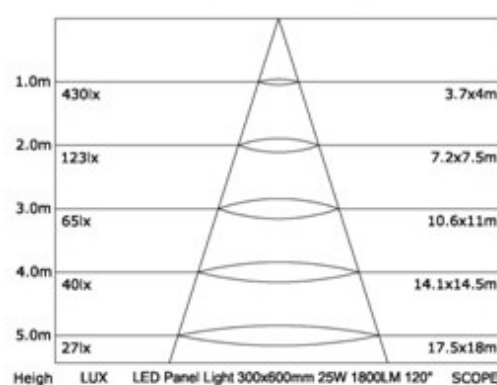

Date tehnice

Cod	Putere^[W]	Luminozitate^[Lm]	Eficacitate^[Lm / W]	Temp. culoare^[K]	Dimensiuni^[mm]	Greutate^[kg]
AR22WW-MW	22	1650	75	3000	300x600x8	1.9
AR22NW-MW	22	1870	85	4000	300x600x8	1.9
AR22W-MW	22	1870	85	6000	300x600x8	1.9

Accesorii

Cod produs	Sistem de suspendare	Sistem de aplicare	Clipsuri de încadrare	Kit de urgență	Driver dim. 0-10V	Driver DALI	Senzor
TOATE CODURILE	DA	DA	DA	Extern	0-10	DA	Extern

Schițe fotometrice

Produse similare

Quadro
36 W 3490 Lm / 3780 Lm / 3790 Lm

Ponte
40 W 3490 Lm / 3780 Lm / 3790 Lm

Helia
55 W 3190 Lm / 3575 Lm / 3850 Lm

Caro
10 W 600 Lm / 620 Lm / 630 Lm
15 W 1260 Lm / 1280 Lm / 1290 Lm