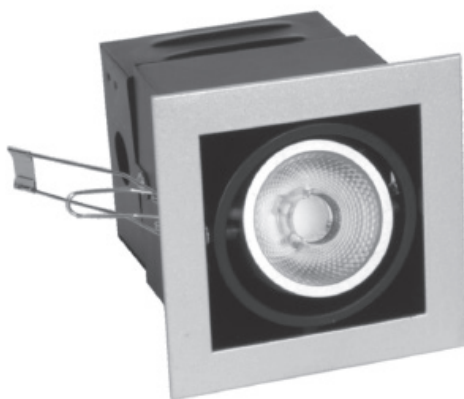

Claro Single

9 W 570 Lm / 620 Lm / 680 Lm

Aplicații

Comercial / Office / Săli de conferințe / Săli

Descriere

Claro Single este un aparat de iluminat LED aplicabil, care poate înlocui perfect sursele tradiționale aplicate, de fundal.

Beneficii

Poluare scăzută a luminii, protecție excelentă față de ochi.

Corp

Corp din aluminiu pur, turnat și finisat, vopsit în câmp electrostatic, de culoare alb/gri/negru.

Optică

Lentilă unghiulară din policarbonat de mare acuratețe.

Informații generale

Tip Montaj: Încastrat

Tip LED: COB

Voltaj: 100-240 VAC / 50 - 60Hz

Temperatură utilizare: -10 / +45

UGR: <19

CRI: >80

PF: >0.95

Unghi: 24

IP20 IK04

Date tehnice

Cod	Putere ^[W]	Luminozitate ^[Lm]	Eficacitate ^[Lm / W]	Temp.	Dimensiuni ^[mm]	Greutate ^[kg]
CL09WW	9	570	63	3000	110x110x114	0.47
CL09NW	9	620	69	4000	110x110x114	0.47
CL09W	9	680	76	6500	110x110x114	0.47