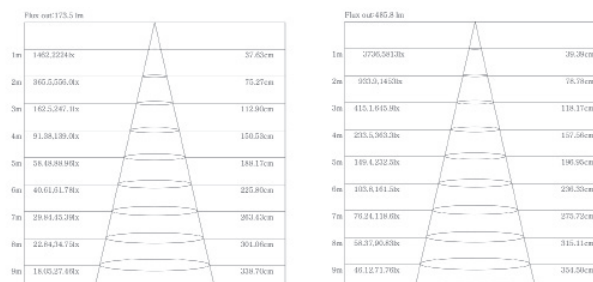

Date tehnice

Cod	Putere^[W]	Luminozitate^[Lm]	Eficacitate^[Lm / W]	Temp.	Dimensiuni^[mm]	Greutate^[kg]
CL09WW	9	570	63	3000	110x110x114	0.47
CL09NW	9	620	69	4000	110x110x114	0.47
CL09W	9	680	76	6500	110x110x114	0.47

Accesorii

Cod produs	Sistem de suspendare	Sistem de aplicare	Clipsuri de încadrare	Kit de urgență	Driver dim. 0-10V	Driver DALI	Senzor
TOATE CODURILE	DA	DA	DA	Intern	0-10	DA	Extern

Schițe fotometrice

Produse similare

Stella

8W	420 Lm / 490 Lm / 500 Lm
12W	740 Lm / 850 Lm / 870 Lm
18W	1220 Lm / 1370 Lm / 1400 Lm
24W	1260 Lm / 1470 Lm / 1500 Lm
30W	2240 Lm / 2520 Lm / 2620 Lm

Atria

9W	680 Lm / 720 Lm / 740 Lm
16W	1100 Lm / 1280 Lm / 1350 Lm
22W	1580 Lm / 1680 Lm / 1780 Lm
30W	2120 Lm / 2300 Lm / 2400 Lm

Denso TL

5W	350 Lm / 360 Lm / 380 Lm
10W	700 Lm / 720 Lm / 750 Lm
15W	1120 Lm / 1150 Lm / 1180 Lm
20W	1400 Lm / 1440 Lm / 1500 Lm

Caro

10W	600 Lm / 620 Lm / 630 Lm
15W	1260 Lm / 1280 Lm / 1290 Lm