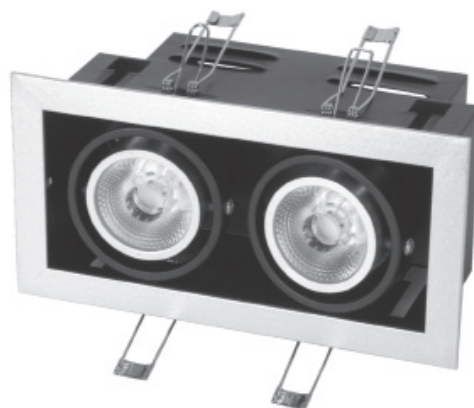

Claro Twin

18 W 1380 Lm / 1440 Lm / 1560 Lm

Aplicații

Comercial / Office / Săli de conferințe / Săli

Descriere

Claro Twin este un aparat de iluminat LED aplicabil, care poate înlocui perfect sursele tradiționale aplicate, de fundal.

Beneficii

Poluare scăzută a luminii, protecție excelentă față de ochi.

Corp

Corp din aluminiu pur, turnat și finisat, vopsit în câmp electrostatic, de culoare alb/gri/negru.

Optică

Lentilă unghiulară din policarbonat de mare acuratețe.

Informații generale

Tip Montaj: Încastrat

Tip LED: COB

Voltaj: 100-240 VAC / 50 - 60Hz

Temperatură utilizare: -10 / +45

UGR: <19

CRI: >80

PF: >0.95

Unghi: 24

IP20 IK04

Date tehnice

Cod	Putere ^[W]	Luminozitate ^[Lm]	Eficacitate ^[Lm / W]	Temp.	Dimensiuni ^[mm]	Greutate ^[kg]
CL18WW	18	1380	63	3000	210x110x114	0.75
CL18NW	18	1440	69	4000	210x110x114	0.75
CL18W	18	1560	76	6500	210x110x114	0.75