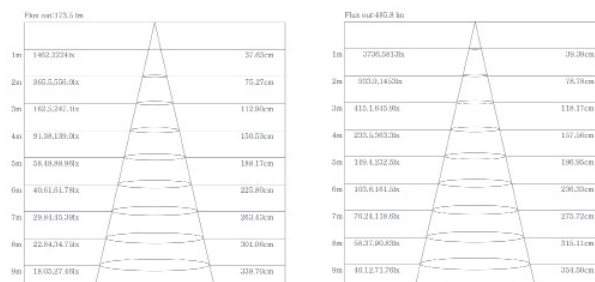

Date tehnice

Cod	Putere^[W]	Luminozitate^[Lm]	Eficacitate^[Lm / W]	Temp.	Dimensiuni^[mm]	Greutate^[kg]
CL18WW	18	1380	63	3000	210x110x114	0.75
CL18NW	18	1440	69	4000	210x110x114	0.75
CL18W	18	1560	76	6500	210x110x114	0.75

Accesorii

Cod produs	Sistem de suspendare	Sistem de aplicare	Clipsuri de încadrare	Kit de urgență	Driver dim. 0-10V	Driver DALI	Senzor
TOATE CODURILE	DA	DA	DA	Intern	0-10	DA	Extern

Schițe fotometrice

Produse similare

Stella

8W	420 Lm / 490 Lm / 500 Lm
12W	740 Lm / 850 Lm / 870 Lm
18W	1220 Lm / 1370 Lm / 1400 Lm
24W	1260 Lm / 1470 Lm / 1500 Lm
30W	2240 Lm / 2520 Lm / 2620 Lm

Atria

9W	680 Lm / 720 Lm / 740 Lm
16W	1100 Lm / 1280 Lm / 1350 Lm
22W	1580 Lm / 1680 Lm / 1780 Lm
30W	2120 Lm / 2300 Lm / 2400 Lm

Denso TL

5W	350 Lm / 360 Lm / 380 Lm
10W	700 Lm / 720 Lm / 750 Lm
15W	1120 Lm / 1150 Lm / 1180 Lm
20W	1400 Lm / 1440 Lm / 1500 Lm

Caro

10W	600 Lm / 620 Lm / 630 Lm
15W	1260 Lm / 1280 Lm / 1290 Lm