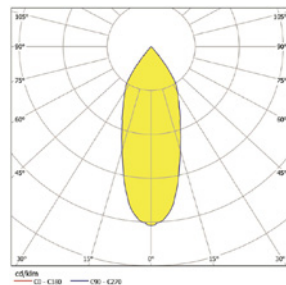

Date tehnice

Cod	Putere^[W]	Luminozitate^[Lm]	Eficacitate^[Lm / W]	Temp.	Dimensiuni^[mm]	Greutate^[kg]
DS05WW-MW/S/BK	5	350	70	3000	φ55x92 / φ50	0.4
DS05NW-MW/S/BK	5	360	72	4000	φ55x92 / φ50	0.4
DS05W-MW/S/BK	5	370	74	6000	φ55x92 / φ50	0.4
DS10WW-MW/S/BK	10	700	70	3000	φ76x99 / φ70	0.5
DS10NW-MW/S/BK	10	720	72	4000	φ76x99 / φ70	0.5
DS10W-MW/S/BK	10	750	75	6000	φ76x99 / φ70	0.5
DS15WW-MW/S/BK	15	1120	75	3000	φ92X117 / φ85	0.65
DS15NW-MW/S/BK	15	1150	77	4000	φ92X117 / φ85	0.65
DS15W-MW/S/BK	15	1180	79	6000	φ92X117 / φ85	0.65
DS20WW-MW/S/BK	20	1550	78	3000	φ128X128 / φ122	0.75
DS20NW-MW/S/BK	20	1580	79	4000	φ128X128 / φ122	0.75
DS20W-MW/S/BK	20	1620	81	6000	φ128X128 / φ122	0.75

Accesorii

Cod produs	Sistem de suspendare	Sistem de aplicare	Clipsuri de încadrare	Kit de urgență	Driver dim. 0-10V	Driver DALI	Senzor
TOATE CODURILE			DA	Extern	0-10	DA	Extern

Schițe fotometrice

Produse similare

Stella

8 W 420 Lm / 490 Lm / 500 Lm

12W 740 Lm / 850 Lm / 870 Lm

18W 1220 Lm / 1370 Lm / 1400 Lm

24W 1260 Lm / 1470 Lm / 1500 Lm

30W 2240 Lm / 2520 Lm / 2620 Lm

Atria

9 W 680 Lm / 720 Lm / 740 Lm

16 W 1100 Lm / 1280 Lm / 1350 Lm

22 W 1580 Lm / 1680 Lm / 1780 Lm

30 W 2120 Lm / 2300 Lm / 2400 Lm

Dolux

9 W 820 Lm / 840 Lm / 855 Lm

15 W 1380 Lm / 1395 Lm / 1425 Lm

18 W 1650 Lm / 1680 Lm / 1710 Lm

25 W 2300 Lm / 2325 Lm / 2375 Lm

35 W 3220 Lm / 3255 Lm / 3325 Lm

Nucleo

5 W 410 Lm / 10W 820 Lm

15 W 1700 Lm / 20W 1720 Lm