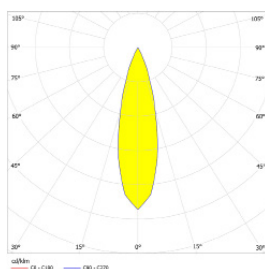

Unghi: 12/24/40

## Date tehnice

Cod	Putere <sup>[W]</sup>	Luminozitate <sup>[Lm]</sup>	Eficacitate <sup>[Lm / W]</sup>	Temp.	Dimensiuni <sup>[mm]</sup>	Greutate <sup>[kg]</sup>
KS10WW-MW/S/BK	10	750	75	3000	208x50x70	0.6
KS10NW-MW/S/BK	10	770	77	4000	208x50x70	0.6
KS10W-MW/S/BK	10	780	78	6000	208x50x70	0.6
KS20WW-MW/S/BK	20	1500	75	3000	229x60x77	0.75
KS20NW-MW/S/BK	20	1530	77	4000	229x60x77	0.75
KS20W-MW/S/BK	20	1570	79	6000	229x60x77	0.75
KS30WW-MW/S/BK	30	2250	75	3000	249x71x88	0.9
KS30NW-MW/S/BK	30	2300	77	4000	249x71x88	0.9
KS30W-MW/S/BK	30	2330	78	6000	249x71x88	0.9
KS35WW-MW/S/BK	35	2620	75	3000	252x83x100	1
KS35NW-MW/S/BK	35	2700	77	4000	252x83x100	1
KS35W-MW/S/BK	35	2720	78	6000	252x83x100	1

## Schițe fotometrice