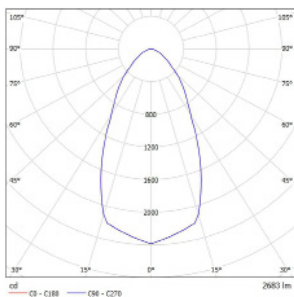

Date tehnice

Cod	Putere^[W]	Luminozitate^[Lm]	Eficacitate^[Lm / W]	Temp. culoare^[K]	Dimensiuni^[mm]	Greutate^[kg]
KV20WW-MW/S	20	1730	87	3000	φ130x87	0.4
KV20NW-MW/S	20	1890	95	4000	φ130x87	0.4
KV20W-MW/S	20	2075	104	6000	φ130x87	0.4
KV30WW-MW/S	30	2890	96	3000	φ155x130	0.8
KV30NW-MW/S	30	3030	101	4000	φ155x130	0.8
KV30W-MW/S	30	3080	103	6000	φ155x130	0.8
KV40WW-MW/S	40	3480	87	3000	φ188x142	1.2
KV40NW-MW/S	40	3650	91	4000	φ188x142	1.2
KV40W-MW/S	40	3720	93	6000	φ188x142	1.2

Accesorii

Cod produs	Sistem de suspendare	Sistem de aplicare	Clipsuri de încadrare	Kit de urgență	Driver dim. 0-10V	Driver DALI	Senzor
TOATE CODURILE	NA	NA	Da	Extern	0-10	Da	Extern

Schițe fotometrice

Produse similare

Stella

8 W	420 Lm / 490 Lm / 500 Lm
12 W	740 Lm / 850 Lm / 870 Lm
18 W	1220 Lm / 1370 Lm / 1400 Lm
24 W	1260 Lm / 1470 Lm / 1500 Lm
30 W	2240 Lm / 2520 Lm / 2620 Lm

Atria

9 W	680 Lm / 720 Lm / 740 Lm
16 W	1100 Lm / 1280 Lm / 1350 Lm
22 W	1580 Lm / 1680 Lm / 1780 Lm
30 W	2120 Lm / 2300 Lm / 2400 Lm

Dolux

9 W	820 Lm / 840 Lm / 855 Lm
15 W	1380 Lm / 1395 Lm / 1425 Lm
18 W	1650 Lm / 1680 Lm / 1710 Lm
25 W	2300 Lm / 2325 Lm / 2375 Lm
35 W	3220 Lm / 3255 Lm / 3325 Lm

Denso TL

5 W	350 Lm / 360 Lm / 380 Lm
10 W	700 Lm / 720 Lm / 750 Lm
15 W	1120 Lm / 1150 Lm / 1180 Lm
20 W	1400 Lm / 1440 Lm / 1500 Lm