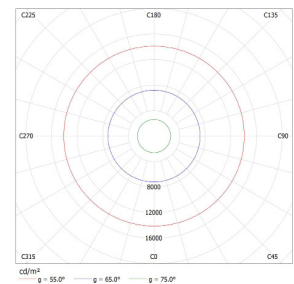

Date tehnice

Cod	Putere^[W]	Luminozitate^[Lm]	Eficacitate^[Lm / W]	Temp. culoare^[K]	Dimensiuni^[mm]	Greutate^[kg]
KV20WW-MW/S	20	1730	87	3000	φ130x87	0.4
KV20NW-MW/S	20	1890	95	4000	φ130x87	0.4
KV20W-MW/S	20	2075	104	6000	φ130x87	0.4
KV30WW-MW/S	30	2890	96	3000	φ155x130	0.8
KV30NW-MW/S	30	3030	101	4000	φ155x130	0.8
KV30W-MW/S	30	3080	103	6000	φ155x130	0.8
KV40WW-MW/S	40	3480	87	3000	φ188x142	1.2
KV40NW-MW/S	40	3650	91	4000	φ188x142	1.2
KV40W-MW/S	40	3720	93	6000	φ188x142	1.2

Accesorii

Cod produs	Sistem de suspendare	Sistem de aplicare	Clipsuri de încadrare	Kit de urgență	Driver dim. 0-10V	Driver DALI	Senzor
TOATE CODURILE	NA	NA	Da	Extern	0-10	Da	Extern

Schițe fotometrice

Produse similare

Stella

8 W	420 Lm / 490 Lm / 500 Lm
12 W	740 Lm / 850 Lm / 870 Lm
18 W	1220 Lm / 1370 Lm / 1400 Lm
24 W	1260 Lm / 1470 Lm / 1500 Lm
30 W	2240 Lm / 2520 Lm / 2620 Lm

Atria

9 W	680 Lm / 720 Lm / 740 Lm
16 W	1100 Lm / 1280 Lm / 1350 Lm
22 W	1580 Lm / 1680 Lm / 1780 Lm
30 W	2120 Lm / 2300 Lm / 2400 Lm

Dolux

9 W	820 Lm / 840 Lm / 855 Lm
15 W	1380 Lm / 1395 Lm / 1425 Lm
18 W	1650 Lm / 1680 Lm / 1710 Lm
25 W	2300 Lm / 2325 Lm / 2375 Lm
35 W	3220 Lm / 3255 Lm / 3325 Lm

Denso TL

5 W	350 Lm / 360 Lm / 380 Lm
10 W	700 Lm / 720 Lm / 750 Lm
15 W	1120 Lm / 1150 Lm / 1180 Lm
20 W	1400 Lm / 1440 Lm / 1500 Lm