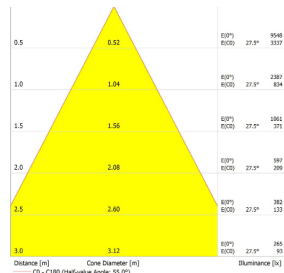

Date tehnice

Cod	Putere^[W]	Luminozitate^[Lm]	Eficacitate^[Lm / W]	Temp. culoare^[K]	Dimensiuni^[mm]	Greutate^[kg]
KV20WW-MW/S	20	1730	87	3000	φ130x87	0.4
KV20NW-MW/S	20	1890	95	4000	φ130x87	0.4
KV20W-MW/S	20	2075	104	6000	φ130x87	0.4
KV30WW-MW/S	30	2890	96	3000	φ155x130	0.8
KV30NW-MW/S	30	3030	101	4000	φ155x130	0.8
KV30W-MW/S	30	3080	103	6000	φ155x130	0.8
KV40WW-MW/S	40	3480	87	3000	φ188x142	1.2
KV40NW-MW/S	40	3650	91	4000	φ188x142	1.2
KV40W-MW/S	40	3720	93	6000	φ188x142	1.2

Accesorii

Cod produs	Sistem de suspendare	Sistem de aplicare	Clipsuri de încadrare	Kit de urgență	Driver dim. 0-10V	Driver DALI	Senzor
TOATE CODURILE	NA	NA	Da	Extern	0-10	Da	Extern

Schițe fotometrice

Produse similare

Stella

8 W	420 Lm / 490 Lm / 500 Lm
12 W	740 Lm / 850 Lm / 870 Lm
18 W	1220 Lm / 1370 Lm / 1400 Lm
24 W	1260 Lm / 1470 Lm / 1500 Lm
30 W	2240 Lm / 2520 Lm / 2620 Lm

Atria

9 W	680 Lm / 720 Lm / 740 Lm
16 W	1100 Lm / 1280 Lm / 1350 Lm
22 W	1580 Lm / 1680 Lm / 1780 Lm
30 W	2120 Lm / 2300 Lm / 2400 Lm

Dolux

9 W	820 Lm / 840 Lm / 855 Lm
15 W	1380 Lm / 1395 Lm / 1425 Lm
18 W	1650 Lm / 1680 Lm / 1710 Lm
25 W	2300 Lm / 2325 Lm / 2375 Lm
35 W	3220 Lm / 3255 Lm / 3325 Lm

Denso TL

5 W	350 Lm / 360 Lm / 380 Lm
10 W	700 Lm / 720 Lm / 750 Lm
15 W	1120 Lm / 1150 Lm / 1180 Lm
20 W	1400 Lm / 1440 Lm / 1500 Lm