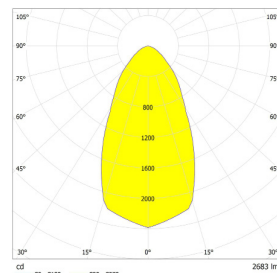

Date tehnice

Cod	Putere^[W]	Luminozitate^[Lm]	Eficacitate^[Lm / W]	Temp. culoare^[K]	Dimensiuni^[mm]	Greutate^[kg]
KV20WW-MW/S	20	1730	87	3000	φ130x87	0.4
KV20NW-MW/S	20	1890	95	4000	φ130x87	0.4
KV20W-MW/S	20	2075	104	6000	φ130x87	0.4
KV30WW-MW/S	30	2890	96	3000	φ155x130	0.8
KV30NW-MW/S	30	3030	101	4000	φ155x130	0.8
KV30W-MW/S	30	3080	103	6000	φ155x130	0.8
KV40WW-MW/S	40	3480	87	3000	φ188x142	1.2
KV40NW-MW/S	40	3650	91	4000	φ188x142	1.2
KV40W-MW/S	40	3720	93	6000	φ188x142	1.2

Accesorii

Cod produs	Sistem de suspendare	Sistem de aplicare	Clipsuri de încadrare	Kit de urgență	Driver dim. 0-10V	Driver DALI	Senzor
TOATE CODURILE	NA	NA	Da	Extern	0-10	Da	Extern

Schițe fotometrice

Produse similare

Stella

8 W	420 Lm / 490 Lm / 500 Lm
12 W	740 Lm / 850 Lm / 870 Lm
18 W	1220 Lm / 1370 Lm / 1400 Lm
24 W	1260 Lm / 1470 Lm / 1500 Lm
30 W	2240 Lm / 2520 Lm / 2620 Lm

Atria

9 W	680 Lm / 720 Lm / 740 Lm
16 W	1100 Lm / 1280 Lm / 1350 Lm
22 W	1580 Lm / 1680 Lm / 1780 Lm
30 W	2120 Lm / 2300 Lm / 2400 Lm

Dolux

9 W	820 Lm / 840 Lm / 855 Lm
15 W	1380 Lm / 1395 Lm / 1425 Lm
18 W	1650 Lm / 1680 Lm / 1710 Lm
25 W	2300 Lm / 2325 Lm / 2375 Lm
35 W	3220 Lm / 3255 Lm / 3325 Lm

Denso TL

5 W	350 Lm / 360 Lm / 380 Lm
10 W	700 Lm / 720 Lm / 750 Lm
15 W	1120 Lm / 1150 Lm / 1180 Lm
20 W	1400 Lm / 1440 Lm / 1500 Lm