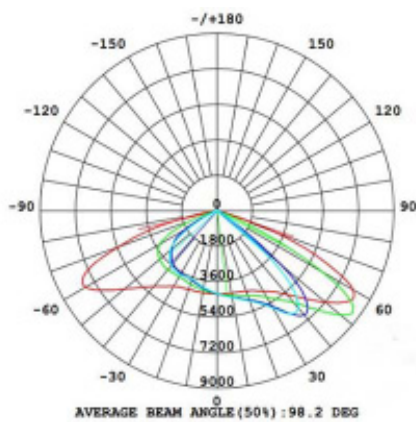

## Date tehnice

| Cod      | Putere <sup>[W]</sup> | Luminozitate <sup>[Lm]</sup> | Eficacitate <sup>[Lm / W]</sup> | Temp. culoare <sup>[K]</sup> | Dimensiuni <sup>[mm]</sup> | Greutate <sup>[kg]</sup> |
|----------|-----------------------|------------------------------|---------------------------------|------------------------------|----------------------------|--------------------------|
| MN40W-S  | 40                    | 3900                         | 98                              | 6000                         | 645x265x125                | 5.3                      |
| MN75W-S  | 75                    | 7350                         | 98                              | 6000                         | 645x265x125                | 5.3                      |
| MN100W-S | 100                   | 9400                         | 94                              | 6000                         | 645x265x125                | 5.3                      |
| MN150W-S | 150                   | 14200                        | 95                              | 6000                         | 745x320x140                | 8.5                      |

## Schițe fotometrice