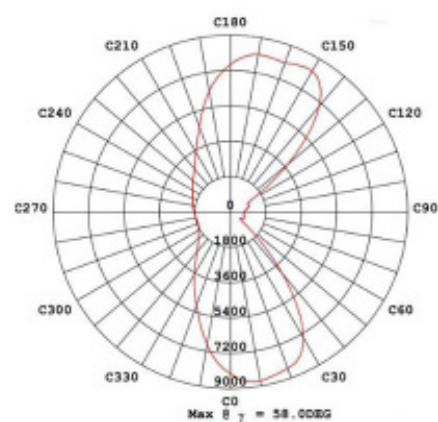

Date tehnice

Cod	Putere^[W]	Luminozitate^[Lm]	Eficacitate^[Lm / W]	Temp. culoare^[K]	Dimensiuni^[mm]	Greutate^[kg]
MN40W-S	40	3900	98	6000	645x265x125	5.3
MN75W-S	75	7350	98	6000	645x265x125	5.3
MN100W-S	100	9400	94	6000	645x265x125	5.3
MN150W-S	150	14200	95	6000	745x320x140	8.5

Accesorii

Sistem de suspendare	Sistem de aplicare	Clipsuri de încadrare	Kit de urgență	Driver dim. 0-10V	Driver DALI	Senzor
-	-	-	Extern	0-10	-	Extern

Schițe fotometrice

Produse similare

Stockholm

30W / 50W / 100W / 150W >110 Lm/W

Hagen

50W / 80W / 100W / 120W >110 Lm/W

Nisa

30W / 50W / 100W / 120 W >100 Lm/W

Dresden

57W >105 Lm/W