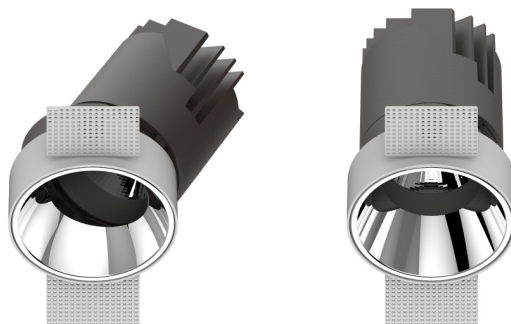

# Nucleo

5 W 410 Lm / 410 Lm / 410 Lm  
10 W 820 Lm / 820 Lm / 820 Lm  
20 W 1700 Lm / 1700 Lm / 1700 Lm  
30 W 2520 Lm / 2520 Lm / 2520 Lm

## Descriere

Nucleo este un downlight LED rotund care poate înlocui perfect sursele tradiționale încastrate de fundal.

## Corp

Corp din aliaj de aluminiu, turnat și finisat, vopsit în câmp electrostatic, alb mat, gri sau negru.

## Informații generale

Tip Montaj: Suspendat, Aplicat, Încastat  
Tip LED: COB  
Voltaj: 110-240 VAC / 50-60 Hz  
Temperatură utilizare: -10 / +45  
UGR: <19  
CRI: >80  
PF: >0.95  
Unghi: 12/24/40