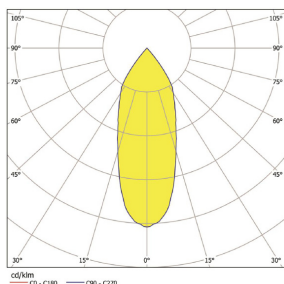

## Date tehnice

Cod	Putere <sup>[W]</sup>	Luminozitate <sup>[Lm]</sup>	Eficacitate <sup>[Lm / W]</sup>	Temp.	Dimensiuni <sup>[mm]</sup>	Greutate <sup>[kg]</sup>
DS05WW-MW/S/BK	5	410	82	3000	φ60x85 / φ55	0.7
DS05NW-MW/S/BK	5	410	82	4000	φ60x85 / φ55	0.7
DS05W-MW/S/BK	5	410	82	6000	φ60x85 / φ55	0.7
DS10WW-MW/S/BK	10	820	82	3000	φ82x103 / φ75	0.9
DS10NW-MW/S/BK	10	820	82	4000	φ82x103 / φ75	0.9
DS10W-MW/S/BK	10	820	82	6000	φ82x103 / φ75	0.9
DS15WW-MW/S/BK	20	1700	85	3000	φ105X126 / φ95	1.1
DS15NW-MW/S/BK	20	1700	85	4000	φ105X126 / φ95	1.1
DS15W-MW/S/BK	20	1700	85	6000	φ105X126 / φ95	1.1
DS20WW-MW/S/BK	30	2520	84	3000	φ128X148 / φ120	1.2
DS20NW-MW/S/BK	30	2520	84	4000	φ128X148 / φ120	1.2
DS20W-MW/S/BK	30	2520	84	6000	φ128X148 / φ120	1.2

## Schițe fotometrice