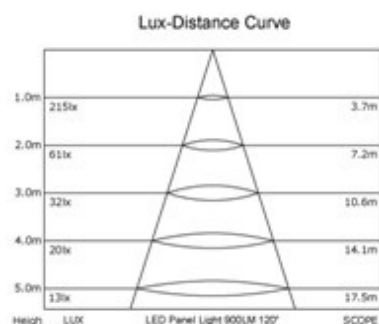

Date tehnice

Cod	Putere^[W]	Luminozitate^[Lm]	Eficacitate^[Lm / W]	Temp. culoare^[K]	Dimensiuni^[mm]	Greutate^[kg]
PT36WW-MW	36	3200	87	3000	300x1200x8	2.6
PT36NW-MW	36	3600	95	4000	300x1200x8	2.6
PT36W-MW	36	3600	95	6000	300x1200x8	2.6

Accesorii

Cod produs	Sistem de suspendare	Sistem de aplicare	Clipsuri de încadrare	Kit de urgență	Driver dim. 0-10V	Driver DALI	Senzor
TOATE CODURILE	DA	DA	DA	Extern	0-10	DA	Extern

Schițe fotometrice

Produse similare

Quadro

40 W 3490 Lm / 3780 Lm / 3790 Lm

55 W 3190 Lm / 3575 Lm / 3850 Lm

Arya

24 W 1185 Lm / 1295 Lm / 1440 Lm

Helia

55 W 3190 Lm / 3575 Lm / 3850 Lm

Float

40 W 3600 Lm / 3800 Lm / 3840 Lm