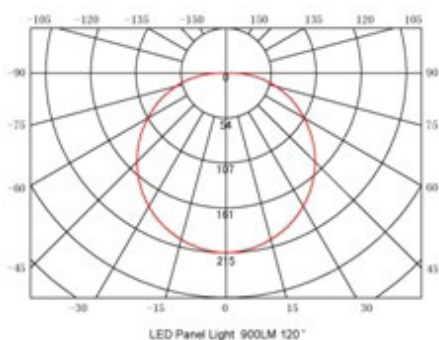

Date tehnice

Cod	Putere^[W]	Luminozitate^[Lm]	Eficacitate^[Lm / W]	Temp. culoare^[K]	Dimensiuni^[mm]	Greutate^[kg]
PT36WW-MW	36	3200	87	3000	300x1200x8	2.6
PT36NW-MW	36	3600	95	4000	300x1200x8	2.6
PT36W-MW	36	3600	95	6000	300x1200x8	2.6

Accesorii

Cod produs	Sistem de suspendare	Sistem de aplicare	Clipsuri de încadrare	Kit de urgență	Driver dim. 0-10V	Driver DALI	Senzor
TOATE CODURILE	DA	DA	DA	Extern	0-10	DA	Extern

Schițe fotometrice

Produse similare

Quadro

40 W 3490 Lm / 3780 Lm / 3790 Lm

55 W 3190 Lm / 3575 Lm / 3850 Lm

Arya

24 W 1185 Lm / 1295 Lm / 1440 Lm

Helia

55 W 3190 Lm / 3575 Lm / 3850 Lm

Float

40 W 3600 Lm / 3800 Lm / 3840 Lm