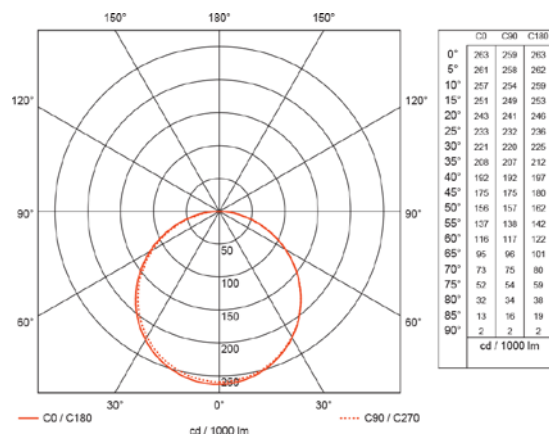

Date tehnice

Cod	Putere^[W]	Luminozitate^[Lm]	Eficacitate^[Lm / W]	Temp. culoare^[K]	Dimensiuni^[mm]	Greutate^[kg]
QD36WW-MW	36	3200	89 lm/w	3000	595x595x10	2.4
QD36WW-NW	36	3600	100 lm/w	4000	595x595x10	2.4
QD36WW-CW	36	3600	100 lm/w	5000	595x595x10	2.4

Accesorii

Cod produs	Sistem de suspendare	Sistem de aplicare	Clipsuri de încastrare	Kit de urgență	Driver dim. 0-10V	Driver DALI	Senzor
	DA	DA	DA	Extern	DA	DA	Extern

Schițe fotometrice

Produse similare

Lucky

36 W 3240 Lm

Ponte

40 W 3490 Lm / 3780 Lm / 3790 Lm

Arya

24 W 1185 Lm / 1295 Lm / 1440 Lm

Hella

55 W 3190 Lm / 3575 Lm / 3850 Lm

Echipamente opționale

Dispersor prismatic	Conector plug-in inovativ	Placa spate ranforsată