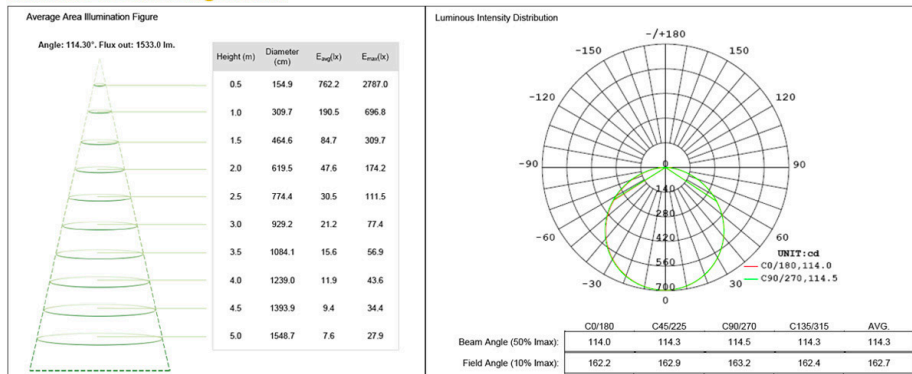

Date tehnice

Cod	Putere^[W]	Luminozitate^[Lm]	Eficacitate^[Lm / W]	Temp. culoare^[K]	Dimensiuni^[mm]	Greutate^[kg]
ST08-WW	8	420	53	3000	Ø115	0.22
ST08-NW	8	490	61	4000	Ø115	0.22
ST08-W	8	500	63	6000	Ø115	0.22
ST12-WW	12	740	62	3000	Ø145	0.3
ST12-NW	12	850	71	4000	Ø145	0.3
ST12-W	12	870	73	6000	Ø145	0.3
ST18-WW	18	1220	68	3000	Ø175	0.4
ST18-NW	18	1370	76	4000	Ø175	0.4
ST18-W	18	1400	78	6000	Ø175	0.4
ST24-WW	24	1750	73	3000	Ø210	0.6
ST24-NW	24	2040	85	4000	Ø210	0.6
ST24-W	24	2130	89	6000	Ø210	0.6
ST30-WW	30	2240	75	3000	Ø245	0.72
ST30-NW	30	2520	84	4000	Ø245	0.72
ST30-W	30	2620	87	6000	Ø245	0.72

Accesorii

Cod produs	Sistem de suspendare	Sistem de aplicare	Clipsuri de încadrare	Kit de emergentă	Driver dim. 0-10V	Driver DALI	Senzor
ST08/ ST12/ ST18	-	-	Da	Extern	0-10	-	Extern
ST24/ ST30	-	-	Da	Extern	0-10	Da	Extern

Șițe fotometrice

8 Inch, 24W LED DOWN LIGHT @ 220V 50Hz

Produse similare

Caro

10 W 600 Lm / 620 Lm / 630 Lm
15 W 1260 Lm / 1280 Lm / 1290 Lm

Sirius

11 W 840 Lm / 870 Lm / 885 Lm
14 W 1110 Lm / 1180 Lm / 1190 Lm

Atria

9 W 680 Lm / 720 Lm / 740 Lm
16 W 1100 Lm / 1280 Lm / 1350 Lm
22 W 1580 Lm / 1680 Lm / 1780 Lm
30 W 2120 Lm / 2300 Lm / 2400 Lm

Dolux

9 W 820 Lm / 840 Lm / 855 Lm
15 W 1380 Lm / 1395 Lm / 1425 Lm
18 W 1650 Lm / 1680 Lm / 1710 Lm
25 W 2300 Lm / 2325 Lm / 2375 Lm
35 W 3220 Lm / 3255 Lm / 3325 Lm