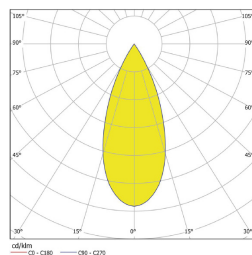

Date tehnice

Cod	Putere^[W]	Luminozitate^[Lm]	Eficacitate^[Lm / W]	Temp.	Dimensiuni^[mm]	Greutate^[kg]
VR10WW-MW/S/BK	10	730	73	3000	175x120x94	0.7
VR10NW-MW/S/BK	10	750	75	4000	175x120x94	0.7
VR10W-MW/S/BK	10	760	76	6000	175x120x94	0.7
VR18WW-MW/S/BK	18	1400	78	3000	145x206x166	0.8
VR18NW-MW/S/BK	18	1430	79	4000	145x206x166	0.8
VR18W-MW/S/BK	18	1450	81	6000	145x206x166	0.8
VR30WW-MW/S/BK	30	2430	81	3000	206x153x160	0.9
VR30NW-MW/S/BK	30	2470	82	4000	206x153x160	0.9
VR30W-MW/S/BK	30	2490	83	6000	206x153x160	0.9
VR35WW-MW/S/BK	35	3040	87	3000	198x198x125	1
VR35NW-MW/S/BK	35	3070	88	4000	198x198x125	1
VR35W-MW/S/BK	35	3090	89	6000	198x198x125	1

Accesorii

Cod produs	Sistem de suspendare	Sistem de aplicare	Clipsuri de încastrare	Kit de urgență	Driver dim. 0-10V	Driver DALI	Senzor
TOATE CODURILE					0-10	Da	Extern

Schițe fotometrice

Produse similare

Selene

10 W	800 Lm / 830 Lm / 850 Lm
20 W	1600 Lm / 1640 Lm / 1650 Lm
30 W	2400 Lm / 2450 Lm / 2480 Lm
40 W	3200 Lm / 3280 Lm / 3300 Lm

Kasa

18 W	1500 Lm
30 W	2250 Lm
35 W	2620 Lm

Stil

30 W	2150 Lm / 2400 Lm / 2650 Lm