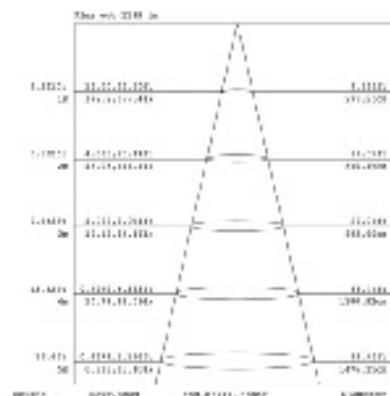

Technical data

Code	Power^[W]	Luminosity^[Lm]	Efficiency^[Lm / W]	Colour Temp.^[K]	Dimensions^[mm]	Weight^[kg]
AR18WW-MW/BK/S	18	1530	85	3000	606x50x80	1.2
AR18NW-MW/BK/S	18	1620	90	4000	606x50x80	1.2
AR18W-MW/BK/S	18	1660	92	6000	606x50x80	1.2
AR36WW-MW/BK/S	36	3060	85	3000	1204x50x80	2.2
AR36NW-MW/BK/S	36	3240	90	4000	1204x50x80	2.2
AR36W-MW/BK/S	36	3312	92	6000	1204x50x80	2.2
AR45WW-MW/BK/S	45	3825	85	3000	1504x50x80	2.6
AR45NW-MW/BK/S	45	4050	90	4000	1504x50x80	2.6
AR45W-MW/BK/S	45	4140	92	6000	1504x50x80	2.6

Accessories

Product code	Suspension system	Application system	Embedding clips	Emergency kit	0-10V Dim. driver	DALI Driver	Sensor
ALL CODES	Yes	Yes	Yes	External	0-10	Yes	External

Photometric diagrams

Similar products

Pandia

20W 1850 Lm / 1930 Lm / 2020 Lm

40W 3700 Lm / 3850 Lm / 4040 Lm

50W 4625 Lm / 4825 Lm / 5050 Lm

Modium

30W >4800 Lm   **50W** >8000 Lm

35W >5600 Lm   **60W** >9600 Lm

40W >6400 Lm   **70W** >11200 Lm

Mira

18W 1200 Lm / 1375 Lm / 1415 Lm

24W 1570 Lm / 1730 Lm / 1750 Lm

36W 2440 Lm / 2800 Lm / 2995 Lm

Sigma

9W 874 Lm / 960 Lm / 984 Lm

18W 1675 Lm / 1870 Lm / 1875 Lm

22W 2410 Lm / 2590 Lm / 2770 Lm