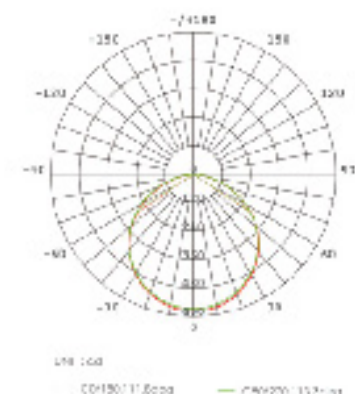

Technical data

Code	Power^[W]	Luminosity^[Lm]	Efficiency^[Lm / W]	Colour Temp.^[K]	Dimensions^[mm]	Weight^[kg]
AR18WW-MW/BK/S	18	1530	85	3000	606x50x80	1.2
AR18NW-MW/BK/S	18	1620	90	4000	606x50x80	1.2
AR18W-MW/BK/S	18	1660	92	6000	606x50x80	1.2
AR36WW-MW/BK/S	36	3060	85	3000	1204x50x80	2.2
AR36NW-MW/BK/S	36	3240	90	4000	1204x50x80	2.2
AR36W-MW/BK/S	36	3312	92	6000	1204x50x80	2.2
AR45WW-MW/BK/S	45	3825	85	3000	1504x50x80	2.6
AR45NW-MW/BK/S	45	4050	90	4000	1504x50x80	2.6
AR45W-MW/BK/S	45	4140	92	6000	1504x50x80	2.6

Accessories

Product code	Suspension system	Application system	Embedding clips	Emergency kit	0-10V Dim. driver	DALI Driver	Sensor
ALL CODES	Yes	Yes	Yes	External	0-10	Yes	External

Photometric diagrams

Similar products

Pandia

20W 1850 Lm / 1930 Lm / 2020 Lm

40W 3700 Lm / 3850 Lm / 4040 Lm

50W 4625 Lm / 4825 Lm / 5050 Lm

Modium

30W >4800 Lm   **50W** >8000 Lm

35W >5600 Lm   **60W** >9600 Lm

40W >6400 Lm   **70W** >11200 Lm

Mira

18W 1200 Lm / 1375 Lm / 1415 Lm

24W 1570 Lm / 1730 Lm / 1750 Lm

36W 2440 Lm / 2800 Lm / 2995 Lm

Sigma

9W 874 Lm / 960 Lm / 984 Lm

18W 1675 Lm / 1870 Lm / 1875 Lm

22W 2410 Lm / 2590 Lm / 2770 Lm