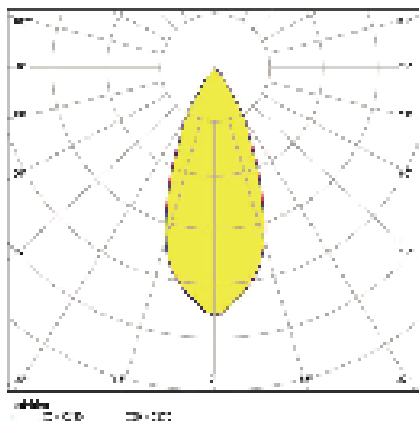

Angle: 40

## Technical data

Code	Power <sup>[W]</sup>	Luminosity <sup>[Lm]</sup>	Efficiency <sup>[Lm / W]</sup>	Colour Temp. <sup>[K]</sup>	Dimensions <sup>[mm]</sup>	Weight <sup>[kg]</sup>
BR15WW-MW/BK	15	1200	80	3000	80x80x103	0.45
BR15NW-MW/BK	15	1250	83	4000	80x80x103	0.45
BR15W-MW/BK	15	1300	86	6000	80x80x103	0.45
BR25WW-MW/BK	25	2000	80	3000	120x120x133	0.5
BR25NW-MW/BK	25	2050	82	4000	120x120x133	0.5
BR25W-MW/BK	25	2100	84	6000	120x120x133	0.5
BR30WW-MW/BK	30	2500	83	3000	150x150x140	0.7
BR30NW-MW/BK	30	2550	85	4000	150x150x140	0.7
BR30W-MW/BK	30	2600	87	6000	150x150x140	0.7

## Photometric diagrams