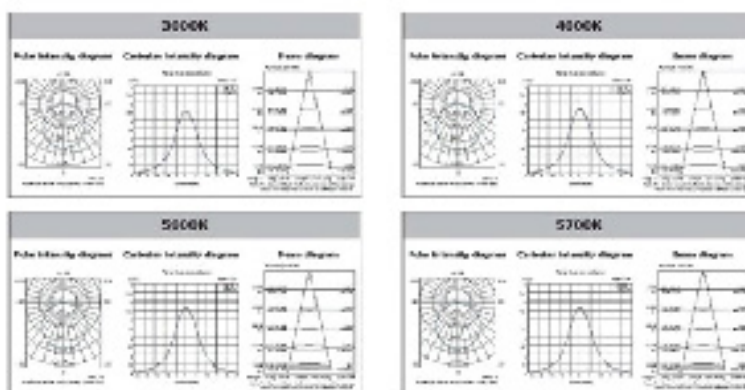

Angle: 110

## Technical data

Code	Power <sup>[W]</sup>	Luminosity <sup>[Lm]</sup>	Efficiency <sup>[Lm / W]</sup>	Colour Temp. <sup>[K]</sup>	Dimensions <sup>[mm]</sup>	Weight <sup>[kg]</sup>
CR10WW-MW/S	10	600	60	3000	105x105x8	0.3
CR10NW-MW/S	10	620	62	4000	105x105x8	0.3
CR10W-MW/S	10	630	63	6000	105x105x8	0.3
CR15WW-MW/S	15	1260	84	3000	155x155x8	0.32
CR15NW-MW/S	15	1280	85	4000	155x155x8	0.32
CR15W-MW/S	15	1290	86	6000	155x155x8	0.32

## Photometric diagrams