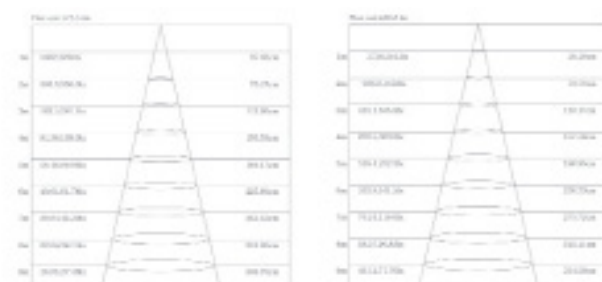

Technische Daten

Code	Leistung^[W]	Helligkeit^[Lm]	Effizienz^[Lm/W]	Farbtemp.^[K]	Abmessungen^[mm]	Gewicht^[kg]
CL09WW	9	570	63	3000	110x110x114	0,47
CL09NW	9	620	69	4000	110x110x114	0,47
CL09W	9	680	76	6500	110x110x114	0,47

Zubehör

Produktcode	Aufhängungs- system		Einbau- klemmplatten	Notstrom- set	Dim. Treiber 0-10V	Treiber DALI	Sensor
ALLE CODES	Ja	Ja	Ja	Intern	0-10	Ja	Extern

Photometrische Skizzen

Ähnliche Produkte

Stella

8W	420 Lm / 490 Lm / 500 Lm
12W	740 Lm / 850 Lm / 870 Lm
18W	1220 Lm / 1370 Lm / 1400 Lm
24W	1260 Lm / 1470 Lm / 1500 Lm
30W	2240 Lm / 2520 Lm / 2620 Lm

Atria

9W	680 Lm / 720 Lm / 740 Lm
16W	1100 Lm / 1280 Lm / 1350 Lm
22W	1580 Lm / 1680 Lm / 1780 Lm
30W	2120 Lm / 2300 Lm / 2400 Lm

Denso TL

5W	350 Lm / 360 Lm / 380 Lm
10W	700 Lm / 720 Lm / 750 Lm
15W	1120 Lm / 1150 Lm / 1180 Lm
20W	1400 Lm / 1440 Lm / 1500 Lm

Caro

10W	600 Lm / 620 Lm / 630 Lm
15W	1260 Lm / 1280 Lm / 1290 Lm