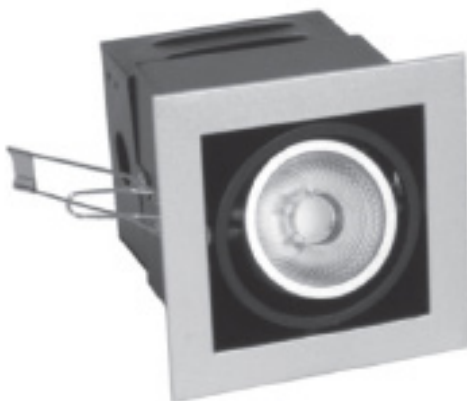

Claro Single

9 W 570 Lm / 620 Lm / 680 Lm

Anwendungen

Geschäfte / Büros / Konferenzsäle /
Unterrichtsräume / Werbung

Beschreibung

Claro Single ist eine wandmontierte LED-Leuchte, welche die traditionellen Hintergrundlichtquellen perfekt ersetzen kann.

Vorteile

Geringe Lichtverschmutzung,
ausgezeichneter Augenschutz.

Korpus

Korpus aus reinem Aluminium, gegossen und fertigbearbeitet, im elektrostatischen Feld lackiert, weiß/grau/schwarz.

Optik

Hochgenaue, eckige Polycarbonat-Linse.

Allgemeine Informationen

Montageart: Eingebaut

Art der LED: COB

Spannung: 100-240 VAC / 50 - 60Hz

Betriebstemperatur: -10 / +45

UGR: <19

CRI: >80

PF: >0,95

Winkel: 24

IP20 IK04

Technische Daten

Code	Leistung ^[W]	Helligkeit ^[Lm]	Effizienz ^[Lm/W]	Farbtemp. ^[K]	Abmessungen ^[mm]	Gewicht ^[kg]
CL09WW	9	570	63	3000	110x110x114	0,47
CL09NW	9	620	69	4000	110x110x114	0,47
CL09W	9	680	76	6500	110x110x114	0,47