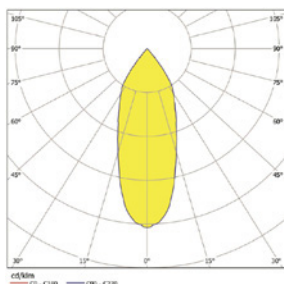

Technische Daten

Code	Leistung^[W]	Helligkeit^[Lm]	Effizienz^[Lm/W]	Farbtemp.^[K]	Abmessungen^[mm]	Gewicht^[kg]
DS05WW-MW/S/BK	5	350	70	3000	φ55x92/φ50	0,4
DS05NW-MW/S/BK	5	360	72	4000	φ55x92/φ50	0,4
DS05W-MW/S/BK	5	370	74	6000	φ55x92/φ50	0,4
DS10WW-MW/S/BK	10	700	70	3000	φ76x99/φ70	0,5
DS10NW-MW/S/BK	10	720	72	4000	φ76x99/φ70	0,5
DS10W-MW/S/BK	10	750	75	6000	φ76x99 / φ70	0,5
DS15WW-MW/S/BK	15	1120	75	3000	φ92X117/φ85	0,65
DS15NW-MW/S/BK	15	1150	77	4000	φ92X117/φ85	0,65
DS15W-MW/S/BK	15	1180	79	6000	φ92X117/φ85	0,65
DS20WW-MW/S/BK	20	1550	78	3000	φ128X128/φ122	0,75
DS20NW-MW/S/BK	20	1580	79	4000	φ128X128/φ122	0,75
DS20W-MW/S/BK	20	1620	81	6000	φ128X128 / φ 122	0,75

Zubehör

Produktcode	Aufhängungs- system	Einbau- klemmplatten	Notstrom- set	Dim. Treiber 0-10V	Treiber DALI	Sensor
ALLE CODES		Ja	Extern	0-10	Ja	Extern

Photometrische Skizzen

Ähnliche Produkte

Stella

8 W	420 Lm/490 Lm/500 Lm
12W	740 Lm/850 Lm/870 Lm
18W	1220 Lm/1370 Lm/1400 Lm
24W	1260 Lm/1470 Lm/1500 Lm
30W	2240 Lm/2520 Lm/2620 Lm

Atria

9 W	680 Lm / 720 Lm / 740 Lm
16 W	1100 Lm / 1280 Lm / 1350 Lm
22 W	1580 Lm / 1680 Lm / 1780 Lm
30 W	2120 Lm / 2300 Lm / 2400 Lm

Dolux

9 W	820 Lm / 840 Lm / 855 Lm
15 W	1380 Lm / 1395 Lm / 1425 Lm
18 W	1650 Lm / 1680 Lm / 1710 Lm
25 W	2300 Lm / 2325 Lm / 2375 Lm
35 W	3220 Lm / 3255 Lm / 3325 Lm

Nucleo

5 W	410 Lm/10W 820 Lm
15 W	1700 Lm/20W 1720 Lm