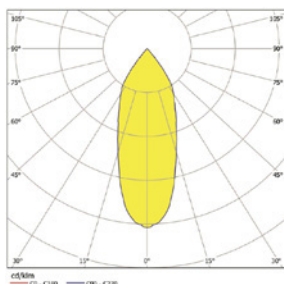

Technical data

Code	Power^[W]	Luminosity^[Lm]	Efficiency^[Lm / W]	Colour Temp.^[K]	Dimensions^[mm]	Weight^[kg]
DS05WW-MW/S/BK	5	350	70	3000	φ55x92 / φ50	0.4
DS05NW-MW/S/BK	5	360	72	4000	φ55x92 / φ50	0.4
DS05W-MW/S/BK	5	370	74	6000	φ55x92 / φ50	0.4
DS10WW-MW/S/BK	10	700	70	3000	φ76x99 / φ70	0.5
DS10NW-MW/S/BK	10	720	72	4000	φ76x99 / φ70	0.5
DS10W-MW/S/BK	10	750	75	6000	φ76x99 / φ70	0.5
DS15WW-MW/S/BK	15	1120	75	3000	φ92X117 / φ85	0.65
DS15NW-MW/S/BK	15	1150	77	4000	φ92X117 / φ85	0.65
DS15W-MW/S/BK	15	1180	79	6000	φ92X117 / φ85	0.65
DS20WW-MW/S/BK	20	1550	78	3000	φ128X128 / φ122	0.75
DS20NW-MW/S/BK	20	1580	79	4000	φ128X128 / φ122	0.75
DS20W-MW/S/BK	20	1620	81	6000	φ128X128 / φ 122	0.75

Accessories

Product code	Suspension system	Application system	Embedding clips	Emergency kit	0-10V Driver dimensions	DALI Driver	Sensor
ALL CODES			YES	External	0-10	YES	External

Photometric diagrams

Similar products

Stella

8 W	420 Lm / 490 Lm / 500 Lm
12W	740 Lm / 850 Lm / 870 Lm
18W	1220 Lm / 1370 Lm / 1400 Lm
24W	1260 Lm / 1470 Lm / 1500 Lm
30W	2240 Lm / 2520 Lm / 2620 Lm

Atria

9 W	680 Lm / 720 Lm / 740 Lm
16 W	1100 Lm / 1280 Lm / 1350 Lm
22 W	1580 Lm / 1680 Lm / 1780 Lm
30 W	2120 Lm / 2300 Lm / 2400 Lm

Dolux

9 W	820 Lm / 840 Lm / 855 Lm
15 W	1380 Lm / 1395 Lm / 1425 Lm
18W	1650 Lm / 1680 Lm / 1710 Lm
25 W	2300 Lm / 2325 Lm / 2375 Lm
35 W	3220 Lm / 3255 Lm / 3325 Lm

Nucleo

5 W	410 Lm / 10W 820 Lm
15 W	1700 Lm / 20W 1720 Lm