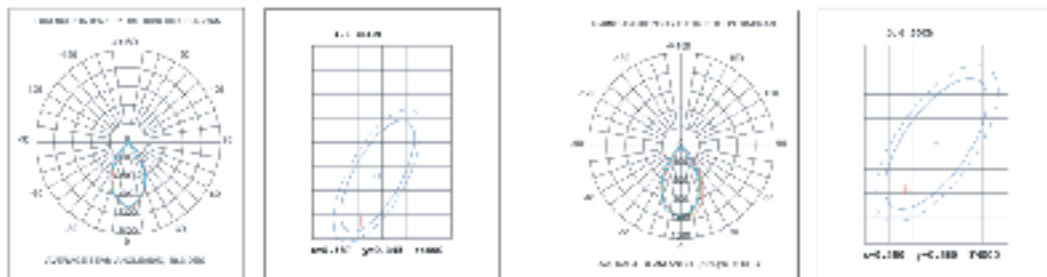

Technische Daten

Code	Leistung^[W]	Helligkeit^[Lm]	Effizienz^[Lm/W]	Farbtemperatur^[K]	Abmessungen^[mm]	Gewicht^[kg]
DL09WW-MW/S	9	820	91	3 000	φ105 x 50 – φ 80	0,3
DL09NW-MW/S	9	840	93	4 000	φ105 x 50 – φ 80	0,3
DL09W-MW/S	9	855	95	6 000	φ105 x 50 – φ 80	0,3
DL15WW-MW/S	15	1 380	92	3 000	φ123 x 60 – φ100	0,5
DL15NW-MW/S	15	1 395	93	4 000	φ123 x 60 – φ100	0,5
DL15W-MW/S	15	1 425	95	6 000	φ123 x 60 – φ100	0,5
DL18WW-MW/S	18	1 650	92	3 000	φ177 x 80 – φ150	0,7
DL18NW-MW/S	18	1 680	93	4 000	φ177 x 80 – φ150	0,7
DL18W-MW/S	18	1 710	95	6 000	φ177 x 80 – φ150	0,7
DL25WW-MW/S	25	2 300	92	3 000	φ235 x 100 – φ200	1,3
DL25NW-MW/S	25	2 325	93	4 000	φ235 x 100 – φ200	1,3
DL25W-MW/S	25	2 375	95	6 000	φ235 x 100 – φ200	1,3
DL35WW-MW/S	35	3 220	92	3 000	φ235 x 100 – φ200	1,3
DL35NW-MW/S	35	3 255	93	4 000	φ235 x 100 – φ200	1,3
DL35W-MW/S	35	3 325	95	6 000	φ235 x 100 – φ200	1,3

Zubehör

Produktcode	Aufhängungs-system	Anbringungs-system	Einbau-klemmplatten	Notstrom-set	Treiberdim. 0 – 10 V	DALI-Treiber	Sensor
ALLE CODES	Ja	Ja	Ja	Extern	0 – 10	Ja	Extern

Photometrische Skizzen

Ähnliche Produkte

Stella

8 W	420 Lm/490 Lm/500 Lm
12 W	740 Lm/850 Lm/870 Lm
18 W	1 220 Lm/1 370 Lm/1 400 Lm
24 W	1 260 Lm/1 470 Lm/1 500 Lm
30 W	2 240 Lm/2 520 Lm/2 620 Lm

Atria

9 W	680 Lm/720 Lm/740 Lm
16 W	1 100 Lm/1 280 Lm/1 350 Lm
22 W	1 580 Lm/1 680 Lm/1 780 Lm
30 W	2 120 Lm/2 300 Lm/2 400 Lm

Caro

10 W	600 Lm/620 Lm/630 Lm
15 W	1 260 Lm/1 280 Lm/1 290 Lm

Denso TL

5 W	350 Lm/360 Lm/380 Lm
10 W	700 Lm/720 Lm/750 Lm
15 W	1 120 Lm/1 150 Lm/1 180 Lm
20 W	1 400 Lm/1 440 Lm/1 500 Lm