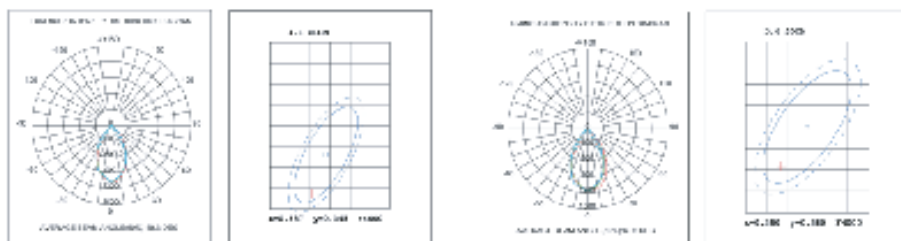

Technical data

Code	Power^[W]	Luminosity^[Lm]	Efficiency^[Lm / W]	Colour Temp. ^[K]	Dimensions^[mm]	Weight^[kg]
DL09WW-MW/S	9	820	91	3000	φ105x50 - φ 80	0.3
DL09NW-MW/S	9	840	93	4000	φ105x50 - φ 80	0.3
DL09W-MW/S	9	855	95	6000	φ105x50 - φ 80	0.3
DL15WW-MW/S	15	1380	92	3000	φ123x60 - φ100	0.5
DL15NW-MW/S	15	1395	93	4000	φ123x60 - φ100	0.5
DL15W-MW/S	15	1425	95	6000	φ123x60 - φ100	0.5
DL18WW-MW/S	18	1650	92	3000	φ177x80 - φ150	0.7
DL18NW-MW/S	18	1680	93	4000	φ177x80 - φ150	0.7
DL18W-MW/S	18	1710	95	6000	φ177x80 - φ150	0.7
DL25WW-MW/S	25	2300	92	3000	φ235x100 -	1.3
DL25NW-MW/S	25	2325	93	4000	φ235x100 -	1.3
DL25W-MW/S	25	2375	95	6000	φ235x100 -	1.3
DL35WW-MW/S	35	3220	92	3000	φ235x100 -	1.3
DL35NW-MW/S	35	3255	93	4000	φ235x100 -	1.3
DL35W-MW/S	35	3325	95	6000	φ235x100 -	1.3

Accessories

Product code	Suspension system	Application system	Embedding clips	Emergency kit	0-10V Dim. driver	DALI Driver	Sensor
ALL CODES	Yes	Yes	Yes	External	0-10	Yes	External

Photometric diagrams

Similar products

Stella

8W	420 Lm / 490 Lm / 500 Lm
12W	740 Lm / 850 Lm / 870 Lm
18W	1220 Lm / 1370 Lm / 1400 Lm
24W	1260 Lm / 1470 Lm / 1500 Lm
30W	2240 Lm / 2520 Lm / 2620 Lm

Atria

9W	680 Lm / 720 Lm / 740 Lm
16W	1100 Lm / 1280 Lm / 1350 Lm
22W	1580 Lm / 1680 Lm / 1780 Lm
30W	2120 Lm / 2300 Lm / 2400 Lm

Caro

10W	600 Lm / 620 Lm / 630 Lm
15W	1260 Lm / 1280 Lm / 1290 Lm

Denso TL

5W	350 Lm / 360 Lm / 380 Lm
10W	700 Lm / 720 Lm / 750 Lm
15W	1120 Lm / 1150 Lm / 1180 Lm
20W	1400 Lm / 1440 Lm / 1500 Lm