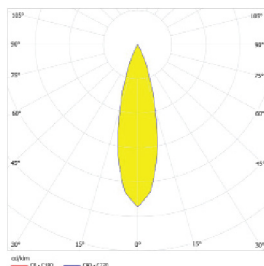

Technische Daten

Code	Leistung^[W]	Helligkeit^[Lm]	Effizienz^[Lm/W]	Farbtemperatur^[K]	Abmessungen^[mm]	Gewicht^[kg]
KS10WW-MW/S/BK	10	750	75	3 000	208 x 50 x 70	0,6
KS10NW-MW/S/BK	10	770	77	4 000	208 x 50 x 70	0,6
KS10W-MW/S/BK	10	780	78	6 000	208 x 50 x 70	0,6
KS20WW-MW/S/BK	20	1 500	75	3 000	229 x 60 x 77	0,75
KS20NW-MW/S/BK	20	1 530	77	4 000	229 x 60 x 77	0,75
KS20W-MW/S/BK	20	1 570	79	6 000	229 x 60 x 77	0,75
KS30WW-MW/S/BK	30	2 250	75	3 000	249 x 71 x 88	0,9
KS30NW-MW/S/BK	30	2 300	77	4 000	249 x 71 x 88	0,9
KS30W-MW/S/BK	30	2 330	78	6 000	249 x 71 x 88	0,9
KS35WW-MW/S/BK	35	2 620	75	3 000	252 x 83 x 100	1
KS35NW-MW/S/BK	35	2 700	77	4 000	252 x 83 x 100	1
KS35W-MW/S/BK	35	2 720	78	6 000	252 x 83 x 100	1

Zubehör

Produktcode	Aufhängungs-system	Anbringungs-system	Einbau-klemmplatten	Notstrom-set	Treiberdim. 0 – 10 V	DALI-Treiber	Sensor
ALLE CODES					0 – 10	Ja	Extern

Photometrische Skizzen

Ähnliche Produkte

Selene

10 W	800 Lm/830 Lm/850 Lm
20 W	1 600 Lm/1 640 Lm/1 650 Lm
30 W	2 400 Lm/2 450 Lm/2 480 Lm
40 W	3 200 Lm/3 280 Lm/3 300 Lm

Vero

18 W	1 500 Lm
30 W	2 250 Lm
35 W	2 620 Lm

Stil

30 W	2 150 Lm/2 400 Lm/2 650 Lm

Sonderausstattung

Filter