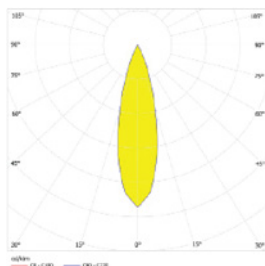

Technical data

Code	Power^[W]	Luminosity^[Lm]	Efficiency^[Lm / W]	Colour Temp.^[K]	Dimensions^[mm]	Weight^[kg]
KS10WW-MW/S/BK	10	750	75	3000	208x50x70	0.6
KS10NW-MW/S/BK	10	770	77	4000	208x50x70	0.6
KS10W-MW/S/BK	10	780	78	6000	208x50x70	0.6
KS20WW-MW/S/BK	20	1500	75	3000	229x60x77	0.75
KS20NW-MW/S/BK	20	1530	77	4000	229x60x77	0.75
KS20W-MW/S/BK	20	1570	79	6000	229x60x77	0.75
KS30WW-MW/S/BK	30	2250	75	3000	249x71x88	0.9
KS30NW-MW/S/BK	30	2300	77	4000	249x71x88	0.9
KS30W-MW/S/BK	30	2330	78	6000	249x71x88	0.9
KS35WW-MW/S/BK	35	2620	75	3000	252x83x100	1
KS35NW-MW/S/BK	35	2700	77	4000	252x83x100	1
KS35W-MW/S/BK	35	2720	78	6000	252x83x100	1

Accessories

Product code	Suspension system	Application system	Embedding clips	Emergency kit	0-10V Dim. driver	DALI Driver	Sensor
ALL CODES					0-10	Yes	External

Photometric diagrams

Similar products

Selene

10W	800 Lm / 830 Lm / 850 Lm
20W	1600 Lm / 1640 Lm / 1650 Lm
30W	2400 Lm / 2450 Lm / 2480 Lm
40W	3200 Lm / 3280 Lm / 3300 Lm

Vero

18W	1500 Lm
30W	2250 Lm
35W	2620 Lm

Stil

30W	2150 Lm / 2400 Lm / 2650 Lm

Optional equipment

Filters