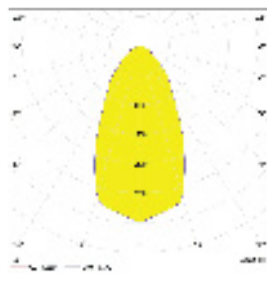

Technical data

Code	Power^[W]	Luminosity^[Lm]	Efficiency^[Lm / W]	Colour Temp.^[K]	Dimensions^[mm]	Weight^[kg]
KV15WW-MW/S	15	1120	75	3000	□85x94x72	0.4
KV15NW-MW/S	15	1140	76	4000	□85x94x72	0.4
KV15W-MW/S	15	1150	77	6000	□85x94x72	0.4
KV25WW-MW/S	25	1950	78	3000	□120x130x102	0.8
KV25NW-MW/S	25	1970	79	4000	□120x130x102	0.8
KV25W-MW/S	25	1980	79	6000	□120x130x102	0.8
KV30WW-MW/S	30	2390	80	3000	□140x128x121	1.2
KV30NW-MW/S	30	2420	81	4000	□140x128x121	1.2
KV30W-MW/S	30	2430	81	6000	□140x128x121	1.2
KV40WW-MW/S	40	3400	85	3000	□170x180x147	1.3
KV40NW-MW/S	40	3650	91	4000	□170x180x147	1.3
KV40W-MW/S	40	3680	92	6000	□170x180x147	1.3
KV60WW-MW/S	60	4800	80	3000	□225x235x190	1.4
KV60NW-MW/S	60	4900	82	4000	□225x235x190	1.4
KV60W-MW/S	60	4950	83	6000	□225x235x190	1.4

Accessories

Product code	Suspension system	Application system	Embedding clips	Emergency kit	0-10V Dim. driver	DALI Driver	Sensor
ALL CODES			Yes	External	0-10	Yes	External

Photometric diagrams

Similar products

Stella	
	8W 420 Lm / 490 Lm / 500 Lm
	12W 740 Lm / 850 Lm / 870 Lm
	18W 1220 Lm / 1370 Lm / 1400 Lm
	24W 1260 Lm / 1470 Lm / 1500 Lm
	30W 2240 Lm / 2520 Lm / 2620 Lm

Atria	
	9W 680 Lm / 720 Lm / 740 Lm
	16W 1100 Lm / 1280 Lm / 1350 Lm
	22W 1580 Lm / 1680 Lm / 1780 Lm
	30W 2120 Lm / 2300 Lm / 2400 Lm

Dolux	
	9W 820 Lm / 840 Lm / 855 Lm
	15W 1380 Lm / 1395 Lm / 1425 Lm
	18W 1650 Lm / 1680 Lm / 1710 Lm
	25W 2300 Lm / 2325 Lm / 2375 Lm
	35W 3220 Lm / 3255 Lm / 3325 Lm

Denso TL	
	5W 350 Lm / 360 Lm / 380 Lm
	10W 700 Lm / 720 Lm / 750 Lm
	15W 1120 Lm / 1150 Lm / 1180 Lm
	20W 1400 Lm / 1440 Lm / 1500 Lm