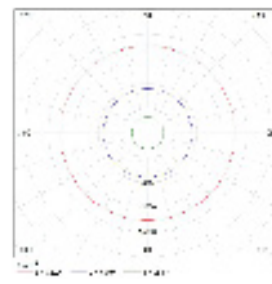

Technical data

Code	Power^[W]	Luminosity^[Lm]	Efficiency^[Lm / W]	Colour Temp.^[K]	Dimensions^[mm]	Weight^[kg]
KV15WW-MW/S	15	1120	75	3000	□85x94x72	0.4
KV15NW-MW/S	15	1140	76	4000	□85x94x72	0.4
KV15W-MW/S	15	1150	77	6000	□85x94x72	0.4
KV25WW-MW/S	25	1950	78	3000	□120x130x102	0.8
KV25NW-MW/S	25	1970	79	4000	□120x130x102	0.8
KV25W-MW/S	25	1980	79	6000	□120x130x102	0.8
KV30WW-MW/S	30	2390	80	3000	□140x128x121	1.2
KV30NW-MW/S	30	2420	81	4000	□140x128x121	1.2
KV30W-MW/S	30	2430	81	6000	□140x128x121	1.2
KV40WW-MW/S	40	3400	85	3000	□170x180x147	1.3
KV40NW-MW/S	40	3650	91	4000	□170x180x147	1.3
KV40W-MW/S	40	3680	92	6000	□170x180x147	1.3
KV60WW-MW/S	60	4800	80	3000	□225x235x190	1.4
KV60NW-MW/S	60	4900	82	4000	□225x235x190	1.4
KV60W-MW/S	60	4950	83	6000	□225x235x190	1.4

Accessories

Product code	Suspension system	Application system	Embedding clips	Emergency kit	0-10V Dim. driver	DALI Driver	Sensor
ALL CODES			Yes	External	0-10	Yes	External

Photometric diagrams

Similar products

Stella	
	8W 420 Lm / 490 Lm / 500 Lm
	12W 740 Lm / 850 Lm / 870 Lm
	18W 1220 Lm / 1370 Lm / 1400 Lm
	24W 1260 Lm / 1470 Lm / 1500 Lm
	30W 2240 Lm / 2520 Lm / 2620 Lm

Atria	
	9W 680 Lm / 720 Lm / 740 Lm
	16W 1100 Lm / 1280 Lm / 1350 Lm
	22W 1580 Lm / 1680 Lm / 1780 Lm
	30W 2120 Lm / 2300 Lm / 2400 Lm

Dolux	
	9W 820 Lm / 840 Lm / 855 Lm
	15W 1380 Lm / 1395 Lm / 1425 Lm
	18W 1650 Lm / 1680 Lm / 1710 Lm
	25W 2300 Lm / 2325 Lm / 2375 Lm
	35W 3220 Lm / 3255 Lm / 3325 Lm

Denso TL	
	5W 350 Lm / 360 Lm / 380 Lm
	10W 700 Lm / 720 Lm / 750 Lm
	15W 1120 Lm / 1150 Lm / 1180 Lm
	20W 1400 Lm / 1440 Lm / 1500 Lm