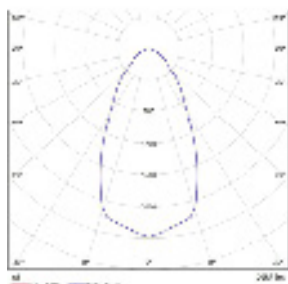

Technical data

Code	Power^[W]	Luminosity^[Lm]	Efficiency^[Lm / W]	Colour Temp.^[K]	Dimensions^[mm]	Weight^[kg]
KV15WW-MW/S	15	1120	75	3000	□85x94x72	0.4
KV15NW-MW/S	15	1140	76	4000	□85x94x72	0.4
KV15W-MW/S	15	1150	77	6000	□85x94x72	0.4
KV25WW-MW/S	25	1950	78	3000	□120x130x102	0.8
KV25NW-MW/S	25	1970	79	4000	□120x130x102	0.8
KV25W-MW/S	25	1980	79	6000	□120x130x102	0.8
KV30WW-MW/S	30	2390	80	3000	□140x128x121	1.2
KV30NW-MW/S	30	2420	81	4000	□140x128x121	1.2
KV30W-MW/S	30	2430	81	6000	□140x128x121	1.2
KV40WW-MW/S	40	3400	85	3000	□170x180x147	1.3
KV40NW-MW/S	40	3650	91	4000	□170x180x147	1.3
KV40W-MW/S	40	3680	92	6000	□170x180x147	1.3
KV60WW-MW/S	60	4800	80	3000	□225x235x190	1.4
KV60NW-MW/S	60	4900	82	4000	□225x235x190	1.4
KV60W-MW/S	60	4950	83	6000	□225x235x190	1.4

Accessories

Product code	Suspension system	Application system	Embedding clips	Emergency kit	0-10V Dim. driver	DALI Driver	Sensor
ALL CODES			Yes	External	0-10	Yes	External

Photometric diagrams

Similar products

Stella	
	8W 420 Lm / 490 Lm / 500 Lm
	12W 740 Lm / 850 Lm / 870 Lm
	18W 1220 Lm / 1370 Lm / 1400 Lm
	24W 1260 Lm / 1470 Lm / 1500 Lm
	30W 2240 Lm / 2520 Lm / 2620 Lm

Atria	
	9W 680 Lm / 720 Lm / 740 Lm
	16W 1100 Lm / 1280 Lm / 1350 Lm
	22W 1580 Lm / 1680 Lm / 1780 Lm
	30W 2120 Lm / 2300 Lm / 2400 Lm

Dolux	
	9W 820 Lm / 840 Lm / 855 Lm
	15W 1380 Lm / 1395 Lm / 1425 Lm
	18W 1650 Lm / 1680 Lm / 1710 Lm
	25W 2300 Lm / 2325 Lm / 2375 Lm
	35W 3220 Lm / 3255 Lm / 3325 Lm

Denso TL	
	5W 350 Lm / 360 Lm / 380 Lm
	10W 700 Lm / 720 Lm / 750 Lm
	15W 1120 Lm / 1150 Lm / 1180 Lm
	20W 1400 Lm / 1440 Lm / 1500 Lm