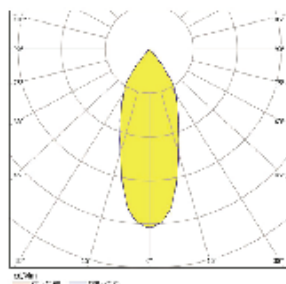

Technical data

Code	Power^[W]	Luminosity^[Lm]	Efficiency^[Lm / W]	Colour Temp.^[K]	Dimensions^[mm]	Weight^[kg]
DS05WW-MW/S/BK	5	410	82	3000	φ60x85 / φ55	0.7
DS05NW-MW/S/BK	5	410	82	4000	φ60x85 / φ55	0.7
DS05W-MW/S/BK	5	410	82	6000	φ60x85 / φ55	0.7
DS10WW-MW/S/BK	10	820	82	3000	φ82x103 / φ75	0.9
DS10NW-MW/S/BK	10	820	82	4000	φ82x103 / φ75	0.9
DS10W-MW/S/BK	10	820	82	6000	φ82x103 / φ75	0.9
DS15WW-MW/S/BK	20	1700	85	3000	φ105X126 / φ95	1.1
DS15NW-MW/S/BK	20	1700	85	4000	φ105X126 / φ95	1.1
DS15W-MW/S/BK	20	1700	85	6000	φ105X126 / φ95	1.1
DS20WW-MW/S/BK	30	2520	84	3000	φ128X148 /	1.2
DS20NW-MW/S/BK	30	2520	84	4000	φ128X148 /	1.2
DS20W-MW/S/BK	30	2520	84	6000	φ128X148 /	1.2

Accessories

Product code	Suspension system	Application system	Embedding clips	Emergency kit	0-10V Dim. driver	DALI Driver	Sensor
ALL CODES			Yes	External	0-10	Yes	External

Photometric diagrams

Similar products

Stella

8W	420 Lm / 490 Lm / 500 Lm
12W	740 Lm / 850 Lm / 870 Lm
18W	1220 Lm / 1370 Lm / 1400 Lm
24W	1260 Lm / 1470 Lm / 1500 Lm
30W	2240 Lm / 2520 Lm / 2620 Lm

Atria

9W	680 Lm / 720 Lm / 740 Lm
16W	1100 Lm / 1280 Lm / 1350 Lm
22W	1580 Lm / 1680 Lm / 1780 Lm
30W	2120 Lm / 2300 Lm / 2400 Lm

Dolux

9W	820 Lm / 840 Lm / 855 Lm
15W	1380 Lm / 1395 Lm / 1425 Lm
18W	1650 Lm / 1680 Lm / 1710 Lm
25W	2300 Lm / 2325 Lm / 2375 Lm
35W	3220 Lm / 3255 Lm / 3325 Lm

Denso TL

5W	350 Lm / 360 Lm / 380 Lm
10W	700 Lm / 720 Lm / 750 Lm
15W	1120 Lm / 1150 Lm / 1180 Lm
20W	1400 Lm / 1440 Lm / 1500 Lm