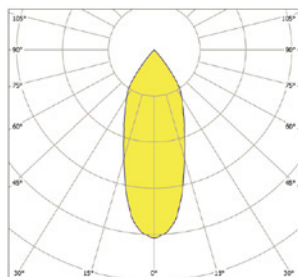

Technische Daten

Code	Leistung^[W]	Helligkeit^[Lm]	Effizienz^[Lm/W]	Farbtemp.^[K]	Abmessungen^[mm]	
NCS05WW-MW/S/	5	410	82	3000	φ60x85/φ55	0,7
NCS05NW-MW/S/BK	5	410	82	4000	φ60x85/φ55	0,7
NCS05W-MW/S/BK	5	410	82	6000	φ60x85/φ55	0,7
NCS10WW-MW/S/	10	820	82	3000	φ82x103/φ75	0,9
NCS10NW-MW/S/BK	10	820	82	4000	φ82x103/φ75	0,9
NCS10W-MW/S/BK	10	820	82	6000	φ82x103 /φ75	0,9
NCS15WW-MW/S/	20	1700	85	3000	φ105X126/φ95	1,1
NCS15NW-MW/S/BK	20	1700	85	4000	φ105X126 /φ95	1,1
NCS15W-MW/S/BK	20	1700	85	6000	φ105X126/φ95	1,1
NCS20WW-MW/S/	30	2520	84	3000	φ128X148/φ120	1,2
NCS20NW-MW/S/BK	30	2520	84	4000	φ128X148/φ120	1,2
NCS20W-MW/S/BK	30	2520	84	6000	φ128X148/φ120	1,2

Zubehör

Produktcode	Aufhängungs- system	Einbau- klemmplatten	Notstrom- set	Dim. Treiber 0-10V	Treiber DALI	Sensor
ALLE CODES		Ja	Extern	0-10	Ja	Extern

Photometrische Skizzen

Ähnliche Produkte

Stella

8W	420 Lm/490 Lm/500 Lm
12W	740 Lm/850 Lm/870 Lm
18W	1220 Lm/1370 Lm/1400 Lm
24W	1260 Lm/1470 Lm/1500 Lm
30W	2240 Lm/2520 Lm/2620 Lm

Atria

9W	680 Lm / 720 Lm / 740 Lm
16W	1100 Lm / 1280 Lm / 1350 Lm
22W	1580 Lm / 1680 Lm / 1780 Lm
30W	2120 Lm / 2300 Lm / 2400 Lm

Dolux

9W	820 Lm / 840 Lm / 855 Lm
15W	1380 Lm / 1395 Lm / 1425 Lm
18W	1650 Lm / 1680 Lm / 1710 Lm
25W	2300 Lm / 2325 Lm / 2375 Lm
35W	3220 Lm / 3255 Lm / 3325 Lm

Denso TL

5W	350 Lm / 360 Lm / 380 Lm
10W	700 Lm / 720 Lm / 750 Lm
15W	1120 Lm/ 1150 Lm/ 1180 Lm
20W	1400 Lm/ 1440 Lm/ 1500 Lm