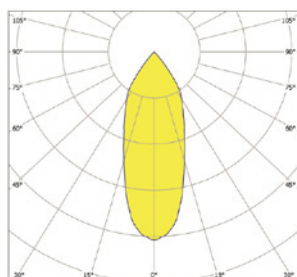

Technical data

Code	Power^[W]	Luminosity^[Lm]	Efficiency^[Lm / W]	Colour Temp.	Dimensions^[mm]	Weight^[kg]
NCS05WW-MW/S/	5	410	82	3000	φ60x85 / φ55	0.7
NCS05NW-MW/S/BK	5	410	82	4000	φ60x85 / φ55	0.7
NCS05W-MW/S/BK	5	410	82	6000	φ60x85 / φ55	0.7
NCS10WW-MW/S/	10	820	82	3000	φ82x103 / φ75	0.9
NCS10NW-MW/S/BK	10	820	82	4000	φ82x103 / φ75	0.9
NCS10W-MW/S/BK	10	820	82	6000	φ82x103 / φ75	0.9
NCS15WW-MW/S/	20	1700	85	3000	φ105X126 / φ95	1.1
NCS15NW-MW/S/BK	20	1700	85	4000	φ105X126 / φ95	1.1
NCS15W-MW/S/BK	20	1700	85	6000	φ105X126 / φ95	1.1
NCS20WW-MW/S/	30	2520	84	3000	φ128X148 / φ120	1.2
NCS20NW-MW/S/BK	30	2520	84	4000	φ128X148 / φ120	1.2
NCS20W-MW/S/BK	30	2520	84	6000	φ128X148 / φ120	1.2

Accessories

Product code	Suspension system	Application system	Embedding clips	Emergency kit	0-10V Dim. driver	DALI Driver	Sensor
ALL CODES			YES	External	0-10	YES	External

Photometric diagrams

Similar products

Stella

8W	420 Lm / 490 Lm / 500 Lm
12W	740 Lm / 850 Lm / 870 Lm
18W	1220 Lm / 1370 Lm / 1400 Lm
24W	1260 Lm / 1470 Lm / 1500 Lm
30W	2240 Lm / 2520 Lm / 2620 Lm

Atria

9W	680 Lm / 720 Lm / 740 Lm
16W	1100 Lm / 1280 Lm / 1350 Lm
22W	1580 Lm / 1680 Lm / 1780 Lm
30W	2120 Lm / 2300 Lm / 2400 Lm

Dolux

9W	820 Lm / 840 Lm / 855 Lm
15W	1380 Lm / 1395 Lm / 1425 Lm
18W	1650 Lm / 1680 Lm / 1710 Lm
25W	2300 Lm / 2325 Lm / 2375 Lm
35W	3220 Lm / 3255 Lm / 3325 Lm

Denso TL

5W	350 Lm / 360 Lm / 380 Lm
10W	700 Lm / 720 Lm / 750 Lm
15W	1120 Lm / 1150 Lm / 1180 Lm
20W	1400 Lm / 1440 Lm / 1500 Lm