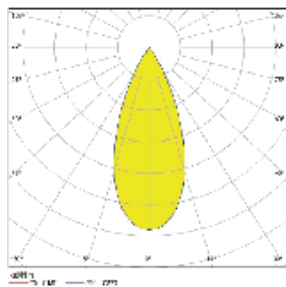

Technische Daten

Code	Leistung^[W]	Helligkeit^[Lm]	Effizienz^[Lm/W]	Farbtemperatur^[K]	Abmessungen^[mm]	Gewicht^[kg]
SLN10WW-MW/S/BK	10	800	80	3000	172x114	0.8
SLN10NW-MW/S/BK	10	830	83	4000	172x114	0.8
SLN10W-MW/S/BK	10	850	85	6000	172x114	0.8
SLN20WW-MW/S/BK	20	1600	80	3000	177x135	1
SLN20NW-MW/S/BK	20	1640	83	4000	177x135	1
SLN20W-MW/S/BK	20	1650	85	6000	177x135	1
SLN30WW-MW/S/BK	30	2400	80	3000	180x144	1.2
SLN30NW-MW/S/BK	30	2450	82	4000	180x144	1.2
SLN30W-MW/S/BK	30	2480	83	6000	180x144	1.2
SLN40WW-MW/S/BK	40	3200	80	3000	181x169	1.4
SLN40NW-MW/S/BK	40	3280	82	4000	181x169	1.4
SLN40W-MW/S/BK	40	3300	83	6000	181x169	1.4

Zubehör

Produktcode	Aufhängungs-system	Anbringungs-system	Einbau-klemmplatten	Notstrom-set	Treiberdim. 0-10V	Treiber DALI	Sensor
ALLE CODES					0-10	Ja	Äußerlich

Photometrische Skizzen

Ähnliche Produkte

Kasa

18 W	1500 Lm
30 W	2250 Lm
35 W	2620 Lm

Vero

18 W	1500 Lm
30 W	2250 Lm
35 W	2620 Lm

Stil

30 W	2150 Lm/2400 Lm/2650 Lm

Sonderausstattung

Filter