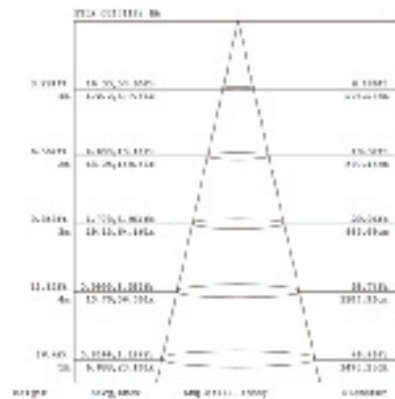

**Angle:** 110

## Technical data

Code	Power <sup>[W]</sup>	Luminosity <sup>[Lm]</sup>	Efficiency <sup>[Lm / W]</sup>	Colour Temp. <sup>[K]</sup>	Dimensions <sup>[mm]</sup>	Weight <sup>[kg]</sup>
ST08-WW	8	420	53	3000	□115	0.22
ST08-NW	8	490	61	4000	□115	0.22
ST08-W	8	500	63	6000	□115	0.22
ST12-WW	12	740	62	3000	□145	0.3
ST12-NW	12	850	71	4000	□145	0.3
ST12-W	12	870	73	6000	□145	0.3
ST18-WW	18	1220	68	3000	□175	0.4
ST18-NW	18	1370	76	4000	□175	0.4
ST18-W	18	1400	78	6000	□175	0.4
ST24-WW	24	1750	73	3000	□210	0.6
ST24-NW	24	2040	85	4000	□210	0.6
ST24-W	24	2130	89	6000	□210	0.6
ST30-WW	30	2240	75	3000	□245	0.72
ST30-NW	30	2520	84	4000	□245	0.72
ST30-W	30	2620	87	6000	□245	0.72

## Photometric diagrams