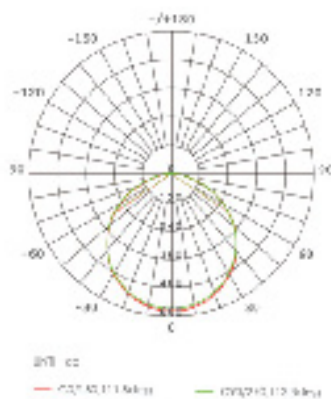

**Angle:** 110

## Technical data

Code	Power <sup>[W]</sup>	Luminosity <sup>[Lm]</sup>	Efficiency <sup>[Lm / W]</sup>	Colour Temp. <sup>[K]</sup>	Dimensions <sup>[mm]</sup>	Weight <sup>[kg]</sup>
ST08-WW	8	420	53	3000	□115	0.22
ST08-NW	8	490	61	4000	□115	0.22
ST08-W	8	500	63	6000	□115	0.22
ST12-WW	12	740	62	3000	□145	0.3
ST12-NW	12	850	71	4000	□145	0.3
ST12-W	12	870	73	6000	□145	0.3
ST18-WW	18	1220	68	3000	□175	0.4
ST18-NW	18	1370	76	4000	□175	0.4
ST18-W	18	1400	78	6000	□175	0.4
ST24-WW	24	1750	73	3000	□210	0.6
ST24-NW	24	2040	85	4000	□210	0.6
ST24-W	24	2130	89	6000	□210	0.6
ST30-WW	30	2240	75	3000	□245	0.72
ST30-NW	30	2520	84	4000	□245	0.72
ST30-W	30	2620	87	6000	□245	0.72

## Photometric diagrams