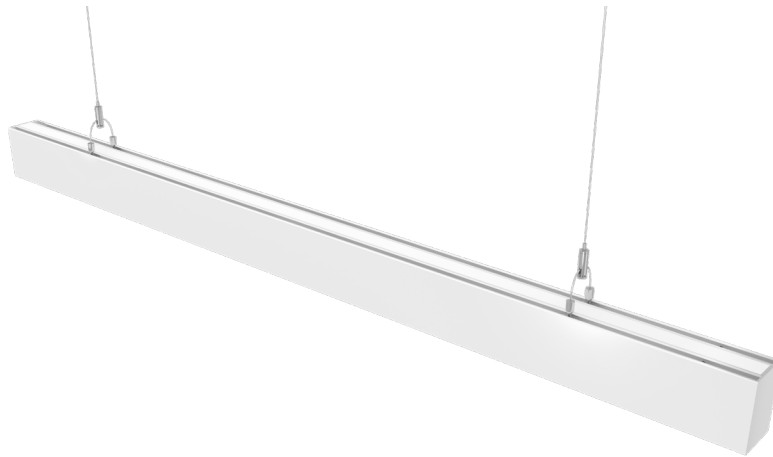

VENTUR

Kraft^[W] / Helligkeit^[Lm]

- 28 W > 2658 Lm
- 56 W > 5246 Lm
- 75 W > 6704 Lm

Allgemeine Angaben

- Montageart: aufgehängt, wandmontiert, eingebettet
- Led TYP: SMD
- Spannung: 100-240 VAC / 50-60Hz
- Verwendungstemperatur: -10 / +35
- UGR: <19
- CRI: >80
- PF: >0.95
- Winkel: 110

Anwendungen

- Beleuchtung für Büros, Geschäfte, HORECA

Beschreibung

- Ventur ist eine lineare LED-Leuchte, die speziell für Designer und Architekten mit Fantasie und persönlichem Stil entworfen wurde.
- Die lineare LED-Beleuchtung ist aus hochwertigem Aluminiumprofil in verschiedenen Größen gefertigt und einfach zu installieren.
- Es gibt zwei Arten der Installation: an der Decke hängend oder an der Wand montiert. Individuelle Größen sind möglich, um den Anforderungen verschiedener Bereiche und Anlässe gerecht zu werden. Das System verfügt über direkte (70%) und indirekte (30%) Beleuchtung.

Vorteile

- Stranggepresstes Aluminiumgehäuse mit PC-Dispergierer, schlichtes und modernes Design, keine Schrauben. Gleichmäßige und angenehme Ausleuchtung ohne dunkle Bereiche.
- Drei mögliche Farben für den Lampenkörper: weiß, schwarz und silber.
- Freistehende Montage - Einzelkörper oder durchgehender linearer Anschluss bis zu max. 550W.

Körper & Optik

- Gehäuse aus reinem, druckgegossenem und druckveredeltem Aluminium.
- Dispergierer aus mattem Polykarbonat.
- Schock-, Feuchtigkeits- und Staubbeständig. Premium Qualität.

IP40 IK04

VENTUR