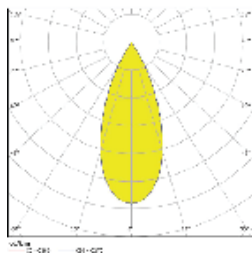

**Angle:** 12/24/40

## Technical data

Code	Power <sup>[W]</sup>	Luminosity <sup>[Lm]</sup>	Efficiency <sup>[Lm / W]</sup>	Colour Temp. <sup>[K]</sup>	Dimensions <sup>[mm]</sup>	Weight <sup>[kg]</sup>
VR10WW-MW/S/BK	10	730	73	3000	175x120x94	0.7
VR10NW-MW/S/BK	10	750	75	4000	175x120x94	0.7
VR10W-MW/S/BK	10	760	76	6000	175x120x94	0.7
VR18WW-MW/S/BK	18	1400	78	3000	145x206x166	0.8
VR18NW-MW/S/BK	18	1430	79	4000	145x206x166	0.8
VR18W-MW/S/BK	18	1450	81	6000	145x206x166	0.8
VR30WW-MW/S/BK	30	2430	81	3000	206x153x160	0.9
VR30NW-MW/S/BK	30	2470	82	4000	206x153x160	0.9
VR30W-MW/S/BK	30	2490	83	6000	206x153x160	0.9
VR35WW-MW/S/BK	35	3040	87	3000	198x198x125	1
VR35NW-MW/S/BK	35	3070	88	4000	198x198x125	1
VR35W-MW/S/BK	35	3090	89	6000	198x198x125	1

## Photometric diagrams