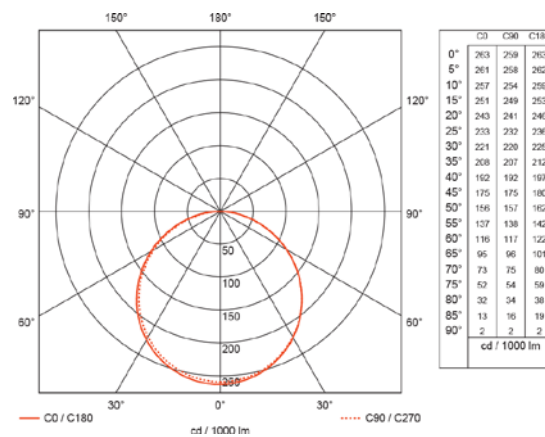

Date tehnice

Cod	Putere^[W]	Luminozitate^[Lm]	Eficacitate^[Lm / W]	Temp. culoare^[K]	Dimensiuni^[mm]	Greutate^[kg]
QD36WW-MW	36	3960	110 lm/w	3000	595x595x10	2.4
QD36WW-NW	36	3960	110 lm/w	4000	595x595x10	2.4
QD36WW-CW	36	3960	110 lm/w	6000	595x595x10	2.4

Accesorii

Cod produs	Sistem de suspendare	Sistem de aplicare	Clipsuri de încastrare	Kit de urgență	Driver dim. 0-10V	Driver DALI	Senzor
	DA	DA	DA	Extern	DA	DA	Extern

Schițe fotometrice